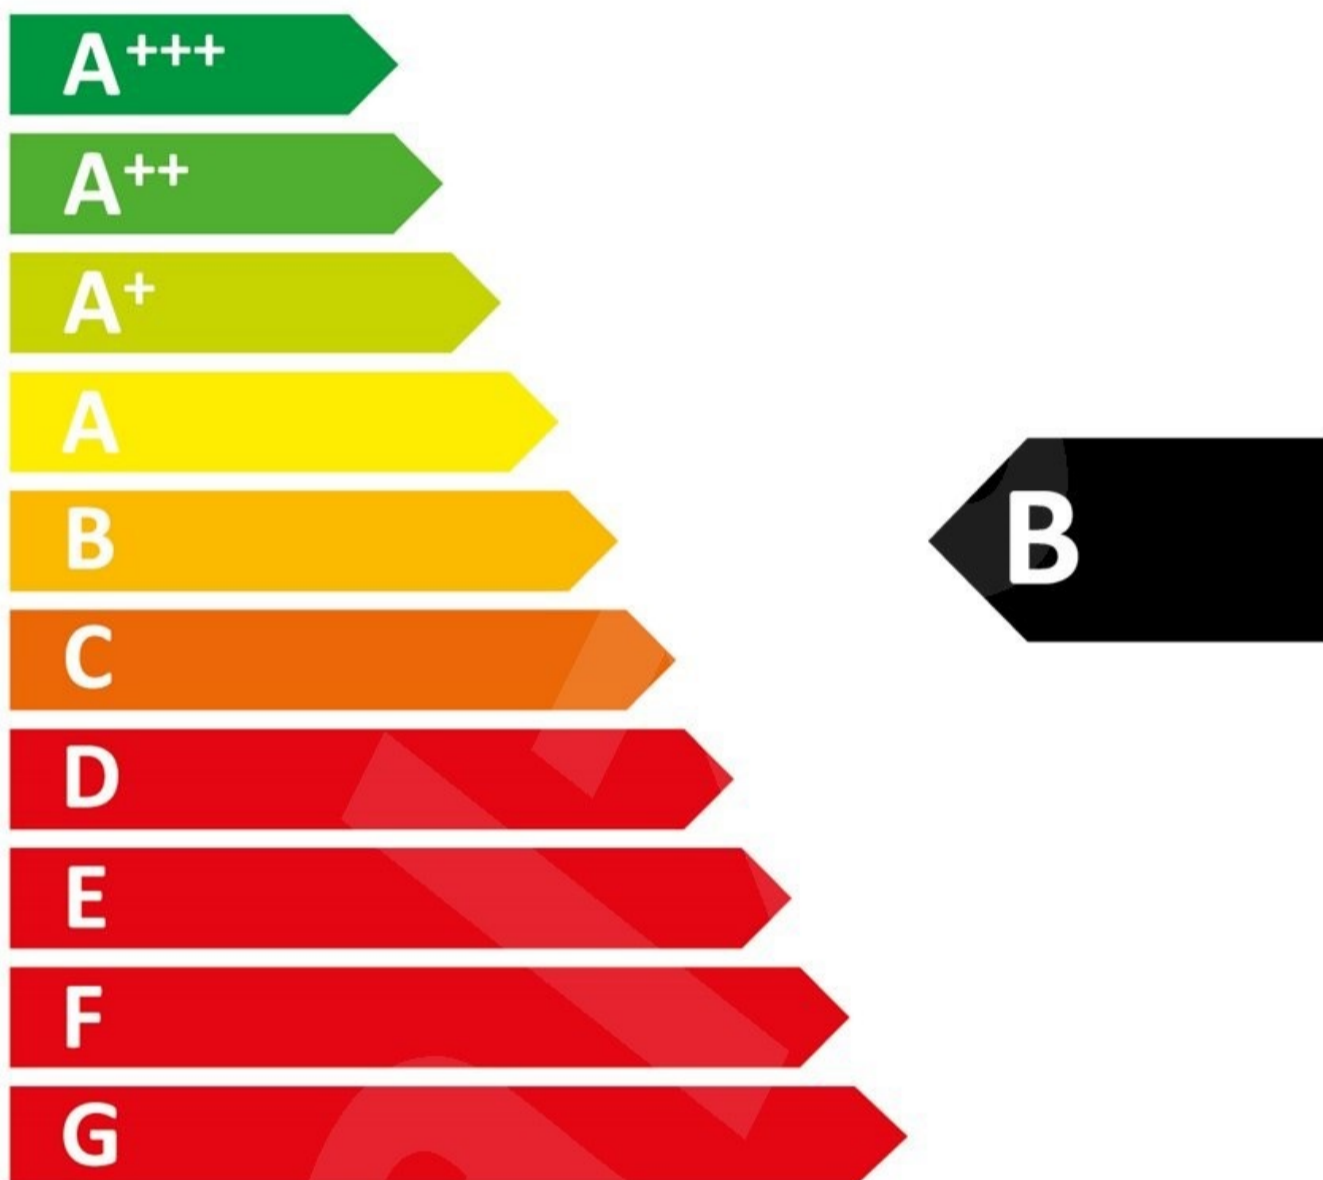

ENERG

енергия · ενεργεια

Y

IJA

IE

IA

Braukmann GmbH

WINE DUETT
TOUCH 21

ENERGIA · ЕНЕРГИЯ · ΕΝΕΡΓΕΙΑ
ENERGIJA · ENERGY · ENERGIE · ENERGI

168
kWh/annum

x**21**

45 dB

2010/1060